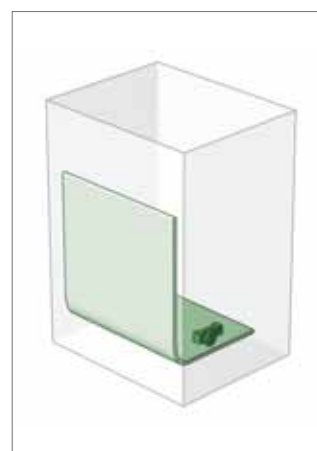

Č. vjř. 779640

Výška skříně

- 6 OH (2100 mm)
- 5 OH (1750 mm)
- 4 OH (1400 mm)
- 3 OH (1050 mm)
- 2 OH (700 mm)
- 1 OH (350 mm)

Šířka skříně v mm

Doporučená oblast použití – vertikální posuv

Máte na výběr z následujících variant: