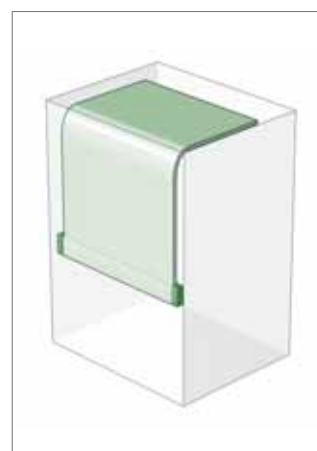

Doporučená oblast použití – vertikální posuv