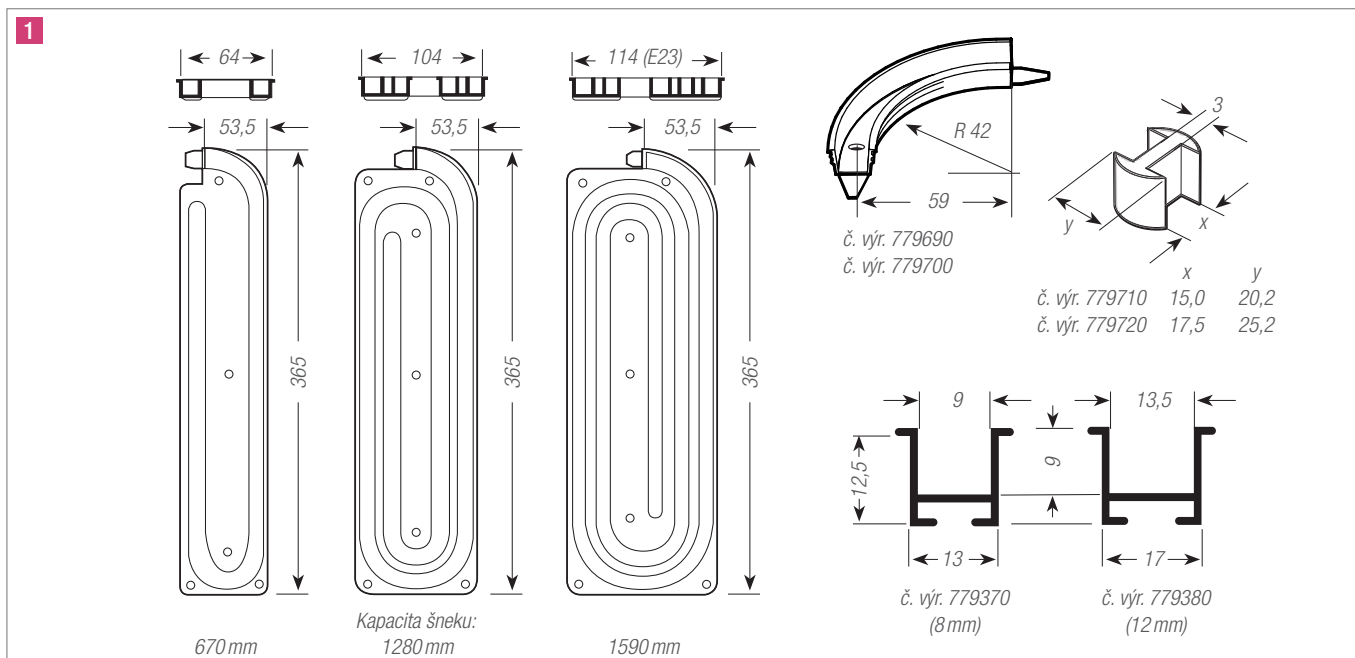

Vnější šířka skříně (mm)	Výška skříně (mm)
500	600-1000
600	
800	
900	
500	1000-1500
600	
800	
900	

9 PŘEHLED VÝROBKŮ

Číslo výrobku	Označení výrobku	Materiál	Délka profilu	Balicí jednotky	color-line			decor-line							creative-line	metallic-line		
					Černá	Bílá	Šedá	Hliník	Buk	Javor	Třešeň	Bříza	Třešeň Havanna	Calvados	Transparentní	Hliník	Nerez	
					RAL	RAL	RAL											