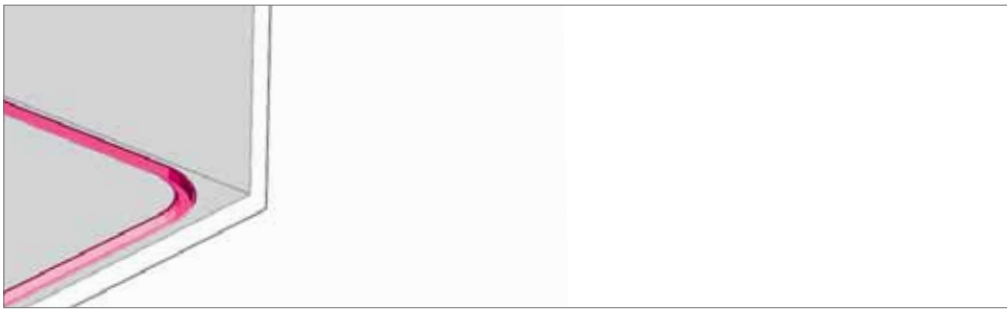

Vodící systém

Roletový systém

Návin do šneku

Vodící šnek

8 mm č. výř. 779730 dvouchodý (kap. 670 mm)
č. výř. 779750 čtyřchodý (kap. 1280 mm)
č. výř. 779770 pětechodý (kap. 1590 mm)

Vodící lišta

č. výř. 779370

Středový doraz

č. výř. 779710

metallic-line,
E23 creative-line / decor-line / color-line

12 mm č. výř. 779740 dvouchodý (kap. 670 mm)
č. výř. 779760 čtyřchodý (kap. 1280 mm)

č. výř. 779380

č. výř. 779720

E4 / SE 16 decor-line / color-line

Posuv za zadní stěnu

Vodící oblouk 90°

8 mm č. výř. 779690

Vodící lišta

č. výř. 779370

Středový doraz

č. výř. 779710

metallic-line,
E23 creative-line / decor-line / color-line

12 mm č. výř. 779700

č. výř. 779380

č. výř. 779720

E4 / SE 16 decor-line / color-line