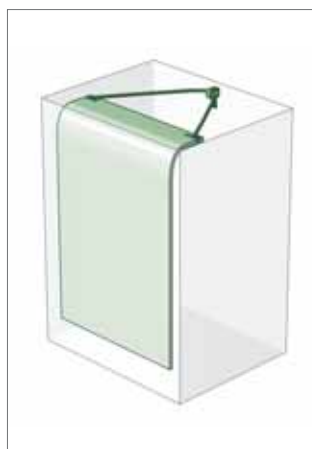

Doporučená oblast použití – vertikální posuv