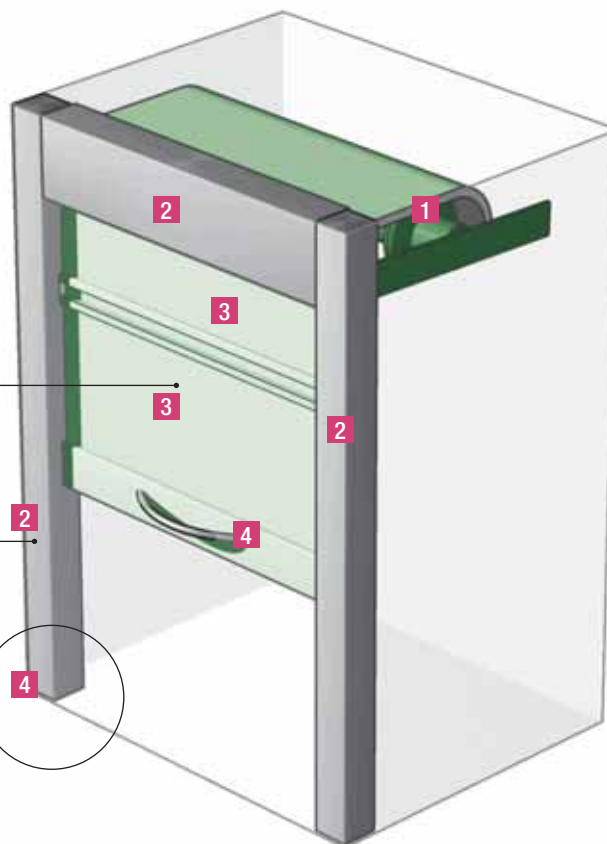

Roletový pancíř a koncová lišta

volitelný dekor (str. 8-9 a 26)

Vodící systémy Frame a ALU

Frame: volitelný dekor (str. 8-9 a 26)

ALU: povrch E6EV1 (str. 28-29)

Konstrukce skříně

korpus s prodlouženým dnem,
popř. klasická konstrukce