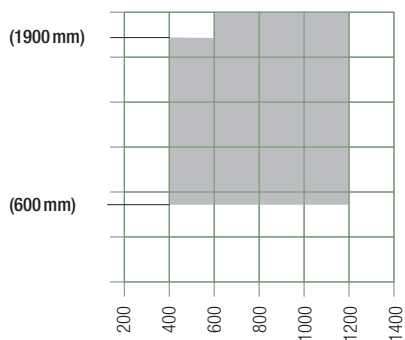

Vnější šířka skříně v mm

1 Navíjecí mechanika C3

Vnější šířka skříně [mm]	Vnitřní šířka skříně [mm]	Č. výr.
400	350-384	779310
600	550-584	779840
800	750-784	779850
1000	950-984	779860
1200	1150-1184	779870

2 Prodlužovací adaptér C3

max.	165 mm	779320

Doporučená oblast použití – vertikální posuv