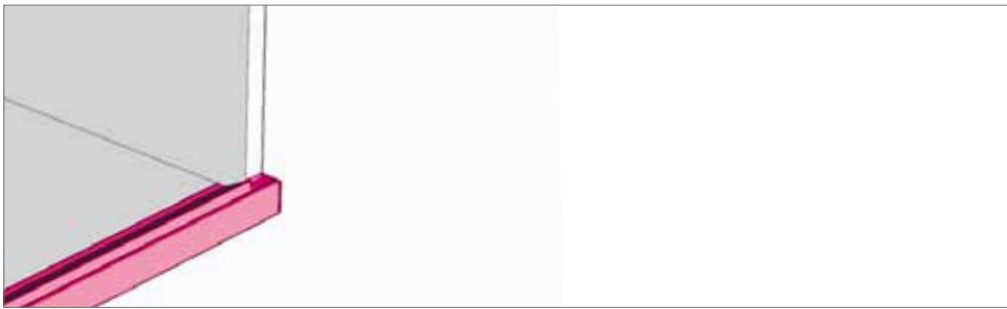

Vodící systém

Roletový systém

Návin do šneku

Vodící šnek

8 mm č. vjř. 779620
čtyřchodý
(kap. 1240 mm)

Vodící lišta

č. vjř. 779550

Krycí profil

č. vjř. 779560
č. vjř. 779580
č. vjř. 779570

Koncovka

č. vjř. 779630

E23 creative-line / metallic-line
E23 decor-line
E23 color-line

Posuv za zadní stěnu

Vodící oblouk 90°

8 mm č. vjř. 779974

Vodící lišta Frame

č. vjř. 779550

Krycí profil

č. vjř. 779560
č. vjř. 779580
č. vjř. 779570

Koncovka

č. vjř. 779630

Vodící Lišta Top

č. vjř. 779510

E23 creative-line / metallic-line
E23 decor-line
E23 color-line