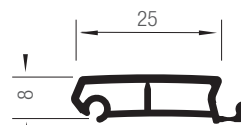

Č. vjř. 779270
+ profilový kluzný kolík, č. vjř. 779894

metallic-line
25 mm

Č. vjř. 786065
+ profilový kluzný kolík, č. vjř. 779924