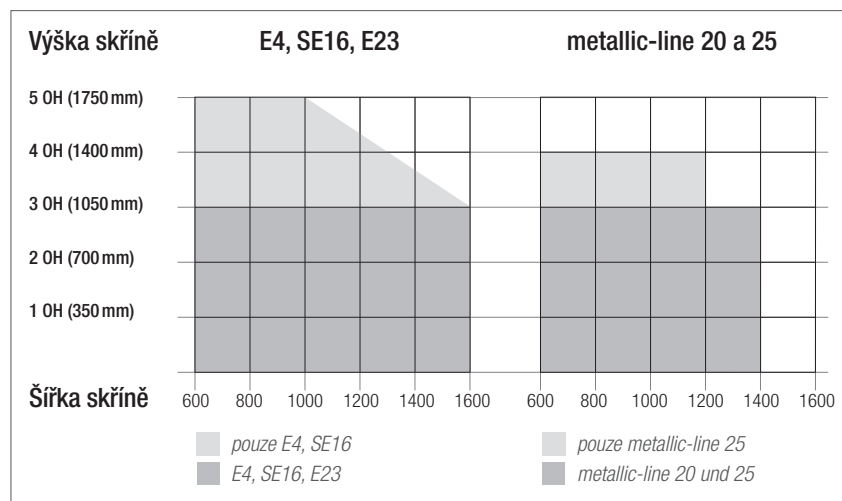

1 Vodící systém Classic:

- systém pro zafrézování
- klasická technologie vedení

2 Vodící systém Top:

- nasazené vedení k našroubování uvnitř skříně
- jednoduchá montáž: žádné frézování, stačí upravit délku lišty a přišroubovat
- možnost dodatečné montáže
- 2 varianty: