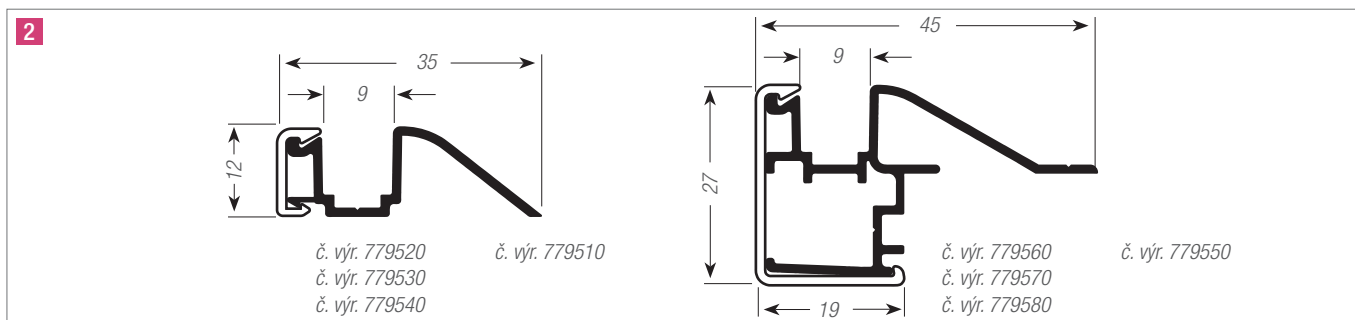

9 PŘEHLED VÝROBKŮ