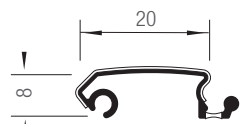

Transparentní: č. vjř. 779280
Barva: č. vjř. 779240
Dekor: č. vjř. 779250

metallic-line
20 mm