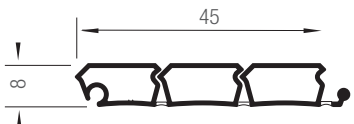

Barva: č. vjř. 779060
Dekor: č. vjř. 779070

E23