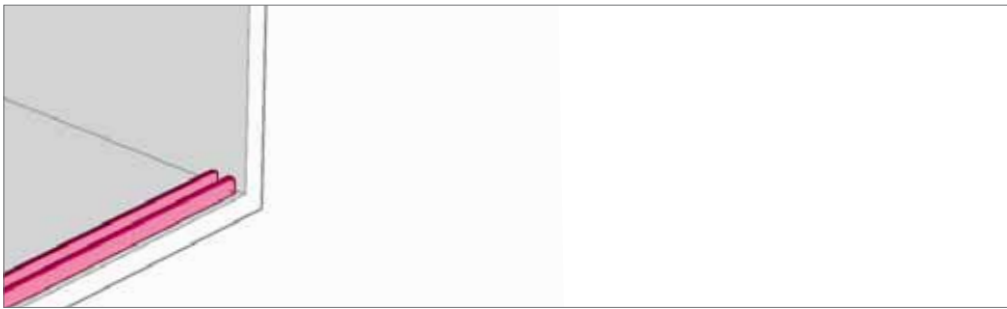

Vodící systém

Roletový systém

Top: Návin do šneku

E23 creative-line / metallic-line
E23 decor-line
E23 color-line

Top: Posuv za zadní stěnu

E23 creative-line / metallic-line
E23 decor-line
E23 color-line

Top Basic: Posuv za zadní stěnu

E23 decor-line / color-line