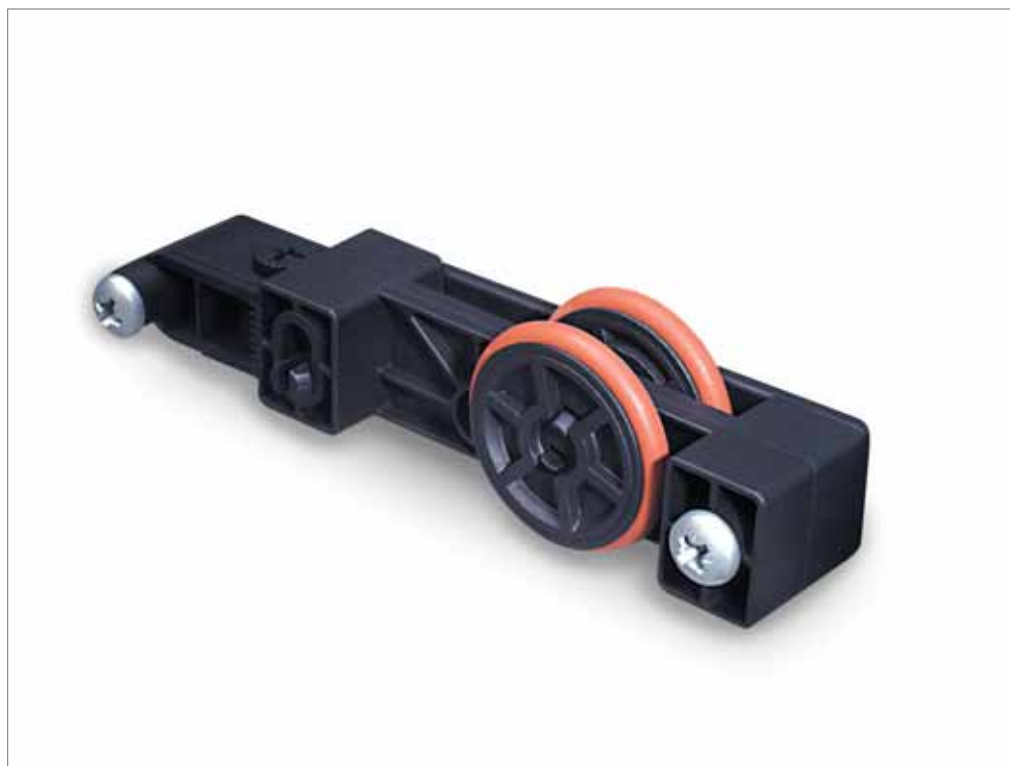

RAUVOLET CB - BRZDA CADDY

RAUVOLET CB – brzda Caddy

- použití v dřevěných skříních se zafrézovanými nebo nasazenými vodicími lištami a šneky
- patentovaný brzdny systém určený k přímé montáži
- jednoduchá montáž, velmi malé nároky na přípravu korpusu
- otevírání rolety směrem dolů
- možnost dodatečné korekce brzdného účinku u hotové skříně z vnější strany
- montáž pouze jedné brzdy (na pravé straně), v případě potřeby lze použít na opačné straně druhou brzdu (na objednávku)
- použití s profily RAUVOLET E23 a metallic-line 25 mm