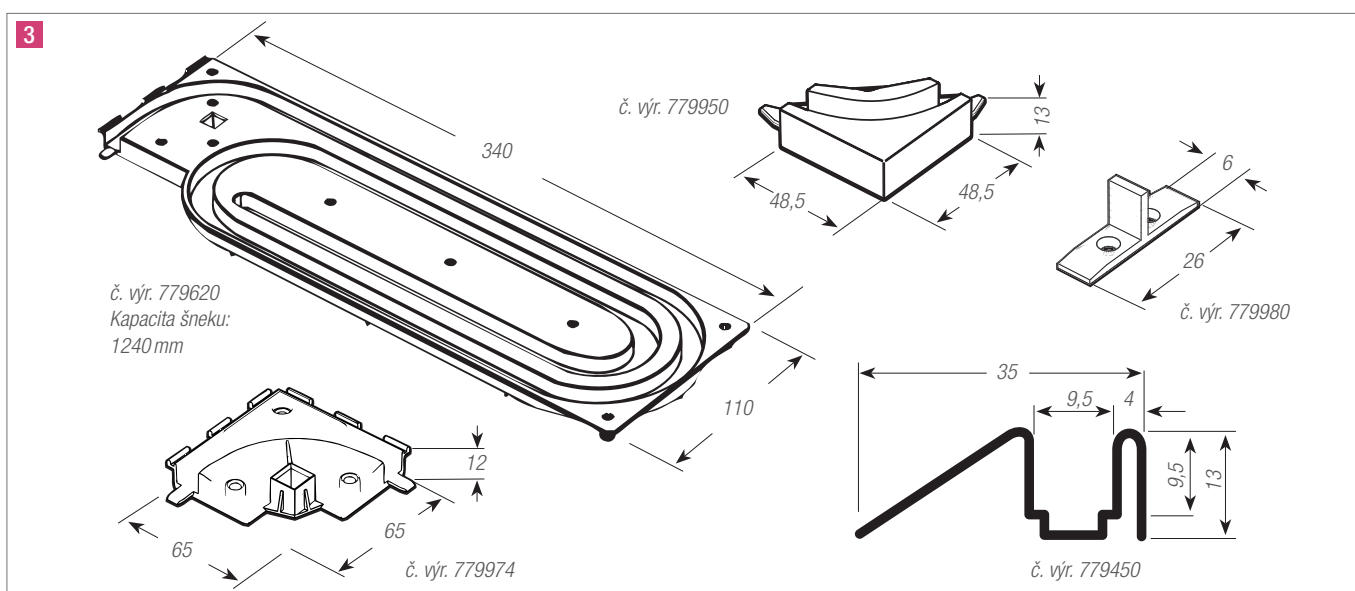

Vnější šířka skříně (mm)	Výška skříně (mm)
500	600-1000
600	
800	
900	
500	1000-1500
600	
800	
900	

9 PŘEHLED VÝROBKŮ

Číslo výrobku	Označení výrobku	Materiál	Délka profilu	Balicí jednotky	color-line			decor-line							creative-line	metallic-line		
					Černá	Bílá	Šedá	Hliník	Buk	Javor	Třešeň	Bříza	Třešeň Havanna	Calvados	Transparentní	Hliník	Nerez	
					RAL	RAL	RAL											