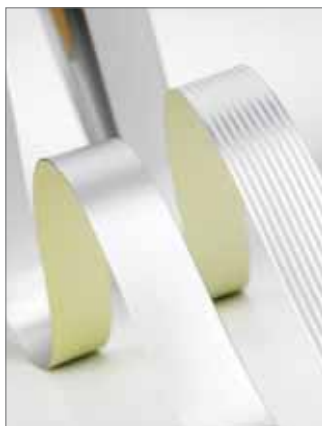

DESIGN PRO NÁBYTEK

INOVAČNÍ SYSTÉMOVÁ ŘEŠENÍ

Společnost REHAU je předním výrobcem a dodavatelem inovačních systémových řešení na bázi polymerů pro nejrůznější oblasti použití v nábytkářském průmyslu.

Skladovým programem Express Collection firma REHAU dlouhodobě podporuje své partnery z oblasti velkoobchodu, průmyslové a řemeslné výroby. Kromě atraktivního sortimentu standardních výrobků je součástí naší nabídky také celá řada služeb.

Vše od jednoho dodavatele

V programu Express Collection od firmy REHAU naleznete širokou nabídku následujících produktů:

- RAUKANTEX - nábytkové hrany a Tools,
- RAUVOLET - roletové systémy,
- RAUSOLID - modifikovaný akrylát a Tools,
- RAUWALON - těsnicí lišty k pracovním deskám a mnohem více.

Rychlost, flexibilita, malá množství

Pro program Express Collection jsou typické krátké dodací lhůty a odběrová množství přesně podle vašich potřeb. Díky tomu můžete rychle a flexibilně reagovat na přání a požadavky svých zákazníků.

Kompetence v oblasti designu

Společnost REHAU je schopna plnit ty nejvyšší nároky zákazníků na kvalitu a design. Vývojem nových produktů, inovačních technologických postupů a designových řešení dokazuje svoji kompetenci a určuje nové trendy. V oblasti termoplastových nábytkových hran je díky tomu schopna nabídnout širokou škálu dekorů a uni barev, které jsou skvěle sladěny s kolekcemi

předních evropských výrobců laminovaných a pracovních desek. Široký sortiment výrobků je neustále rozšiřován a upravován podle aktuálních tržních trendů s důrazem na kvalitu, funkčnost a design.

Náskok díky vědomostem

Umožníme vám získat náskok díky vědomostem z „Akademie REHAU“. Na našich seminářích, školeních a workshopech se dozvíte vše o standardním programu Express Collection. Samozřejmostí je také technické poradenství a podpora.

Zkrátka a dobře:

Skladový program Express Collection od firmy REHAU je výjimečný v každém ohledu. Profitujte z toho!