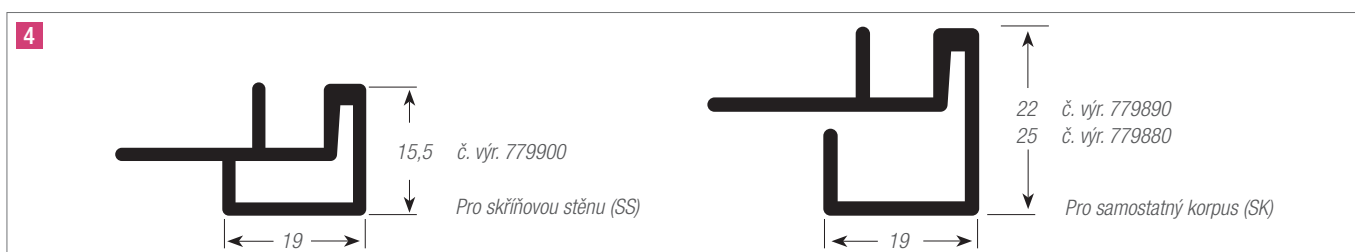

9 PŘEHLED VÝROBKŮ