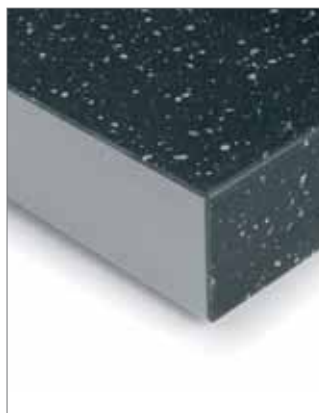

RAUKANTEX – nábytkové hrany a Tools

RAUVOLET – roletové systémy

RAUSOLID – modifikovaný akrylát a Tools

Nábytkové komponenty

RAUWALON – těsnicí lišty

Soklové desky

V případě dalších dotazů k programům Express Collection prosím kontaktujte pracovníky prodejního střediska REHAU v Praze.